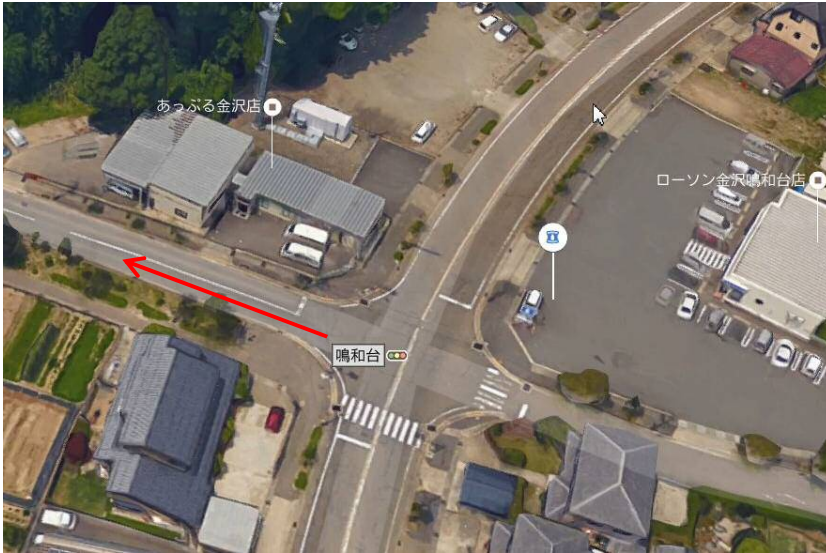

## 行き方

山側環状〔東長江〕方面からは  
鳴和台交差点を  
左折してください。

金沢駅方面からは  
鳴和台交差点を  
右折してください。

右手に鳴和台市民体育会館の  
駐車場があります。

鳴和台市民体育会館は  
その先、左手にあります。